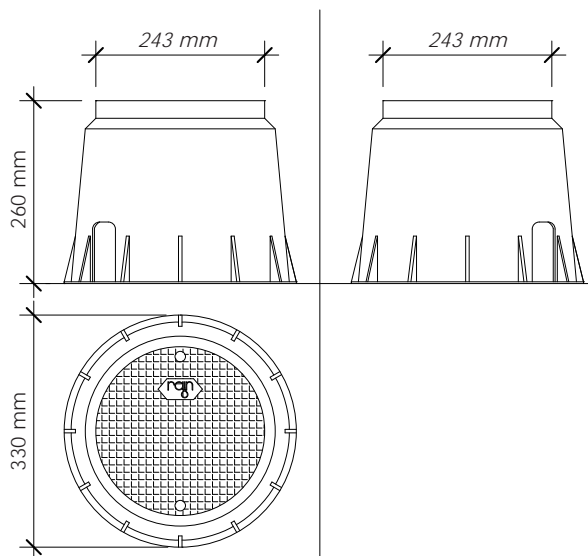

RAIN POZZETTI CIRCOLARI

PZC RN 15

210.3000250 PZC 25

210.3000150 PZC 15

PZC RN 25

210.3000100 PZCR RN 15

RUBINETTO
Valvola a sfera con attacco 3/4" M

PZCR RN 15

ATTACCO INFERIORE 3/4" F

Cod.	Descrizione
210.3000150	PZC 15 pozzetto circolare
210.3000150	PZC 25 pozzetto circolare
210.3000100	PZCR RN 15 pozzetto circolare con rubinetto