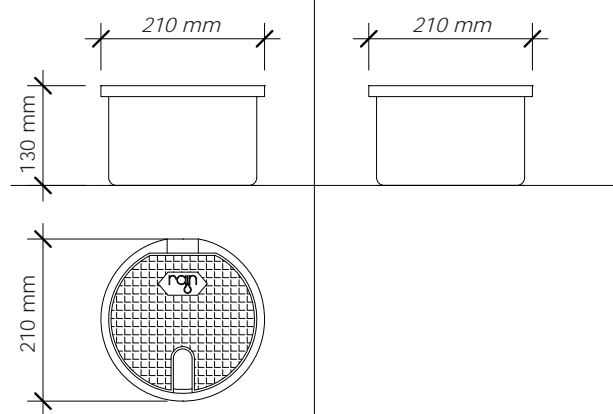

RAIN POZZETTI CIRCOLARI

PZC RN 15

210.3000250 PZC 25

210.3000150 PZC 15

PZC RN 25

210.3000100 PZCR RN 15

RUBINETTO
Valvola a sfera con attacco 3/4" M

PZCR RN 15

ATTACCO INFERIORE 3/4" F

Cod.	Descrizione
210.3000150	PZC 15 pozzetto circolare
210.3000150	PZC 25 pozzetto circolare
210.3000100	PZCR RN 15 pozzetto circolare con rubinetto