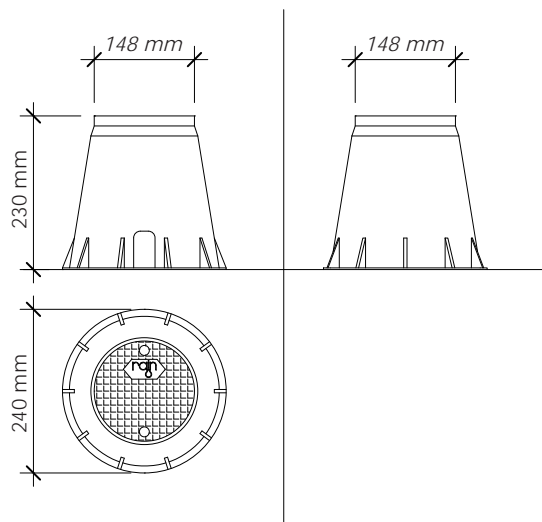

RAIN POZZETTI CIRCOLARI

PZC RN 15

210.3000250 PZC 25

210.3000150 PZC 15

PZC RN 25

210.3000100 PZCR RN 15

RUBINETTO
Valvola a sfera con attacco 3/4" M

PZCR RN 15

ATTACCO INFERIORE 3/4" F

Cod.	Descrizione
210.3000150	PZC 15 pozzetto circolare
210.3000150	PZC 25 pozzetto circolare
210.3000100	PZCR RN 15 pozzetto circolare con rubinetto